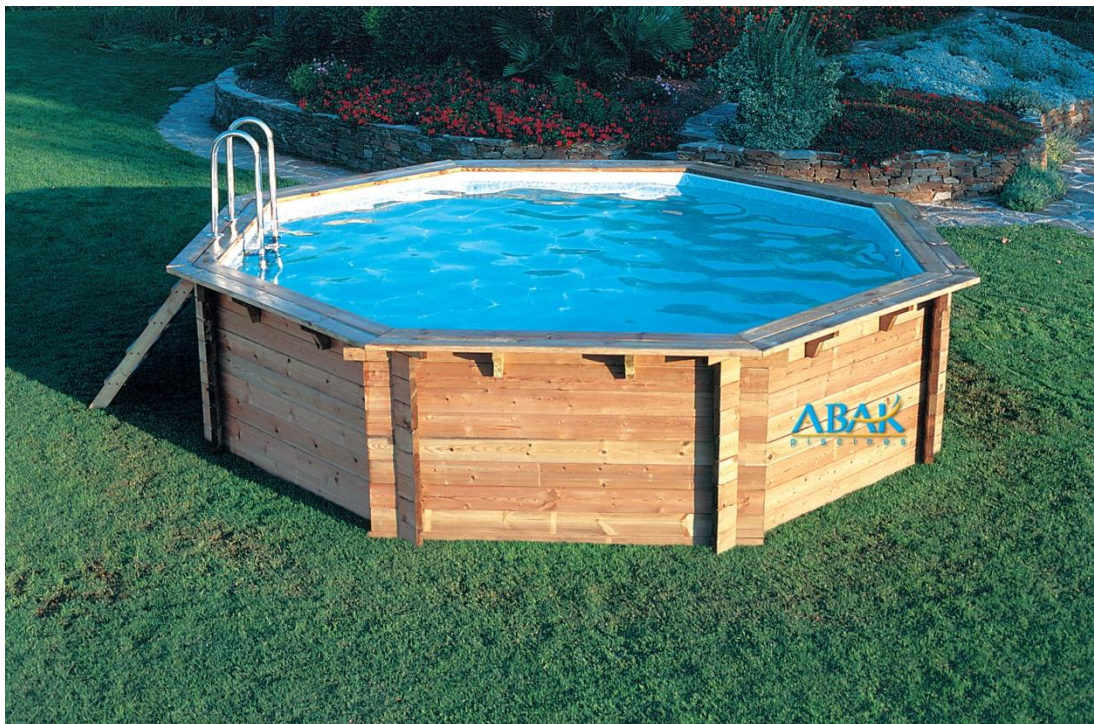

OFERTAS

Grandes oportunidades a precios inmejorables

Ref. 05C7531. Piscina TIMBERLINE .

P.V.P 2.999,00 €

Medidas exteriores: 5,50 * 1,33 mts. (Diámetro * Altura).

Medidas interiores: 5,00 * 1,30 mts. (Diámetro * Altura).

Estructura de madera, tratada en AUTOCLAVE IV, de 45 mm. de espesor.

Brocal de 25 cms, formado por dos tablas.

Escalera exterior de madera, 4 peldaños.

Escalera interior de acero inoxidable, 3 peldaños, antideslizante.

Liner 50/100, liso.

Filtración de arena completa, 5.500 lts./h.

Incluye tapiz de fieltro

OFERTAS

Grandes oportunidades a precios inmejorables

Ref. 0550625-1. Piscina CONCERTO 4,65 mts..

P.V.P 1.100,00 €

Medidas: 4,65 * 1,32 mts. (Diámetro * Altura)
Pared de acero, impregnada interior y exterior con resina.
Brocal y largueros verticales en resina de síntesis.
Liner 50/100. Decorado.
Filtración de arena completa, 8.000 lts./h.
Escalera de seguridad en resina.
Incluye, cubierta de todo tiempo y tapiz de fieltro.
Volumen, 21.000 lts.

OFERTAS

Grandes oportunidades a precios inmejorables

Ref. 05C6300. Piscina OSMOSE 3,60 mts..

P.V.P 1.100,00 €

Medidas: 3,60 * 1,20 mts. (Diámetro * Altura)
Pared de chapa de acero lacada, imitación madera.
Liner 50/100, liso.
Brocal de 20 cms de ancho.
Largueros verticales en PVC.
Filtración de arena completa, 4.000 lts./h.
Escalera con plataforma.
Incluye tapiz de fieltro.
Volumen, 11.000 Lts.