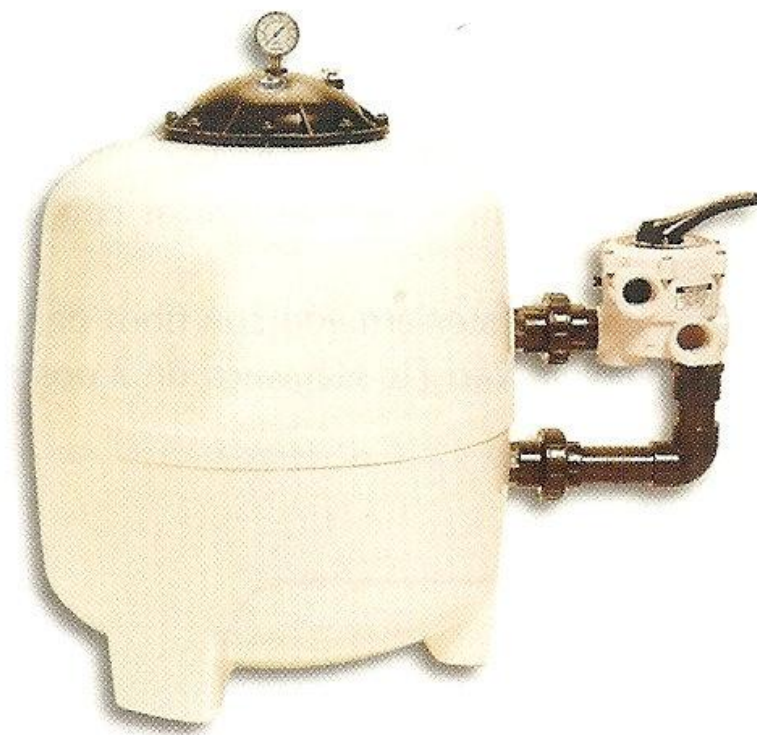

Estructura de madera, tratada en AUTOCLAVE IV, de 45 mm. de espesor.

Brocal de 25 cms, formado por dos tablas.

Escalera exterior de madera, 4 peldaños.

Escalera interior de acero inoxidable, 3 peldaños, antideslizante.

Liner 50/100, liso.

Filtración de arena completa, 5.500 lts./h.

Incluye tapiz de fieltro

OFERTAS

Grandes oportunidades a precios inmejorables

Ref. 0550625-1. Piscina CONCERTO 4,65 mts..

P.V.P 1.100,00 €

Medidas: 4,65 * 1,32 mts. (Diámetro * Altura)
Pared de acero, impregnada interior y exterior con resina.
Brocal y largueros verticales en resina de síntesis.
Liner 50/100. Decorado.
Filtración de arena completa, 8.000 lts./h.
Escalera de seguridad en resina.
Incluye, cubierta de todo tiempo y tapiz de fieltro.
Volumen, 21.000 lts.

OFERTAS

Grandes oportunidades a precios inmejorables

Ref. 05C6300. Piscina OSMOSE 3,60 mts..

P.V.P 1.100,00 €

Medidas: 3,60 * 1,20 mts. (Diámetro * Altura)
Pared de chapa de acero lacada, imitación madera.
Liner 50/100, liso.
Brocal de 20 cms de ancho.
Largueros verticales en PVC.
Filtración de arena completa, 4.000 lts./h.
Escalera con plataforma.
Incluye tapiz de fieltro.
Volumen, 11.000 Lts.

OFERTAS

Grandes oportunidades a precios inmejorables

Ref. 01NG20006. Filtro laminado 6 m³.

P.V.P 199,99 €

Filtro en poliéster reforzado.
Válvula HAYWARD lateral de 6 posiciones.
Diámetro 410 mm.
Salida conexiones de 1" 1/2.
Caudal, 6 m³.
Presión, 2'5 Bares.
Capacidad de arena en la cuba, 65 kgs.