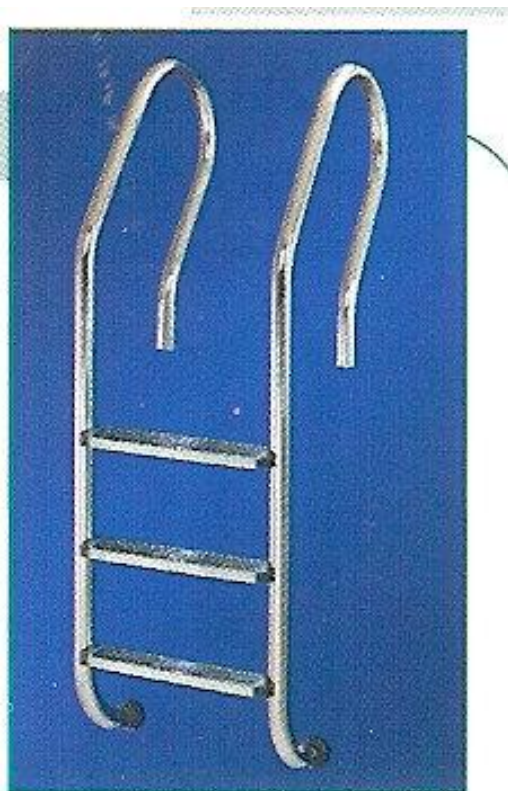

OFERTAS

Grandes oportunidades a precios inmejorables

Ref. 01NG20006. Filtro laminado 6 m³.

P.V.P 199,99 €

Filtro en poliéster reforzado.
Válvula HAYWARD lateral de 6 posiciones.
Diámetro 410 mm.
Salida conexiones de 1" 1/2.
Caudal, 6 m³.
Presión, 2'5 Bares.
Capacidad de arena en la cuba, 65 kgs.

OFERTAS

Grandes oportunidades a precios inmejorables

Ref. 0187120945. Escalera Mixta 4 peldaños

P.V.P 129,99 €

Escalera en acero inoxidable pulido brillante, AISI 304.

Cuatro peldaños.

Tubo de 43 mm.

Incluye anclaje de fijación para enterrar.

Incluye tapón tope de goma

OFERTAS

Grandes oportunidades a precios inmejorables

Ref. 0187112934. Escalera Standard 3 peldaños

P.V.P 99,99 €

Escalera en acero inoxidable pulido brillante, AISI 304.
Tres peldaños, antideslizantes AISI 316.
Tubo de 43 mm.
Incluye anclaje de fijación para enterrar.
Incluye tapón tope de goma